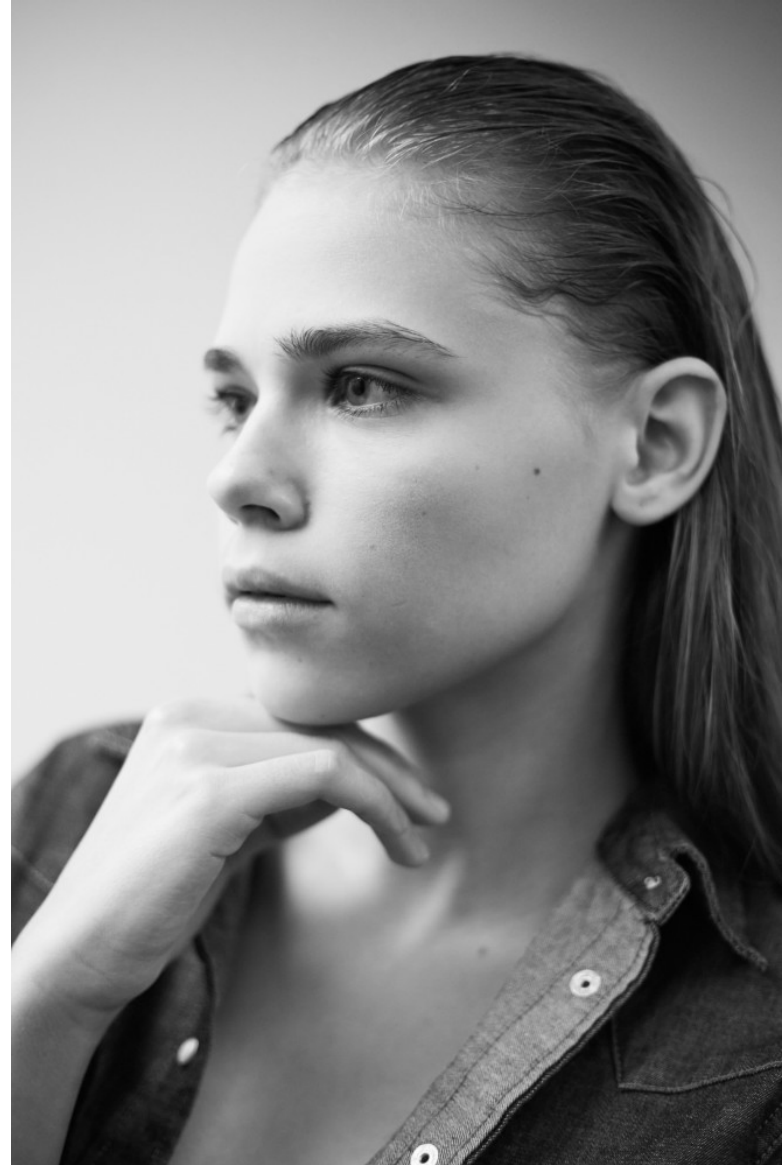

**GABRIELE P**

Height: 171cm / 5' 7½"   Bust: 82cm / 32½"   Waist: 59cm 23"   Hips: 88cm / 34½"   Shoes: 38 EU / 7 US / 5 UK   Hair: Light brown   Eyes: Green

**GABRIELE P**

Height: 171cm / 5' 7½"   Bust: 82cm / 32½"   Waist: 59cm 23"   Hips: 88cm / 34½"   Shoes: 38 EU / 7 US / 5 UK   Hair: Light brown   Eyes: Green